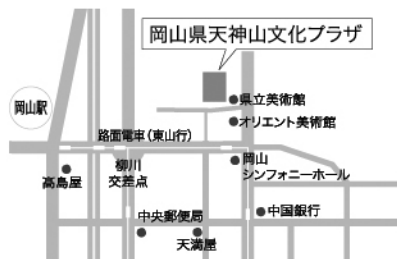

●お問い合わせ

アートゼミこども絵画教室

〒703-8271 岡山市中区円山339-1

☎086-239-2300

<http://www.artzemi.com>

アートゼミ 検索

絵画、立体工作、共同制作

出品者/

高橋昌人

(岡山県美術家協会会員 アートゼミこども絵画教室 代表)

高橋洋子

(岡山県美術家協会会員 アートゼミこども絵画教室 副代表)

アートゼミこども絵画教室のこどもたち

※JR岡山駅より路面電車で東山行「城下」下車徒歩3分。
※会場の駐車場に限りがございます。なるべく公共交通機関でお越しください。

森の中にいろんな生物が調和して生きているように、
アートの世界でもさまざまな表現があったり、
さまざまな世代が豊かに共存してゆけるように
願いを込めた企画(アートの森)です。